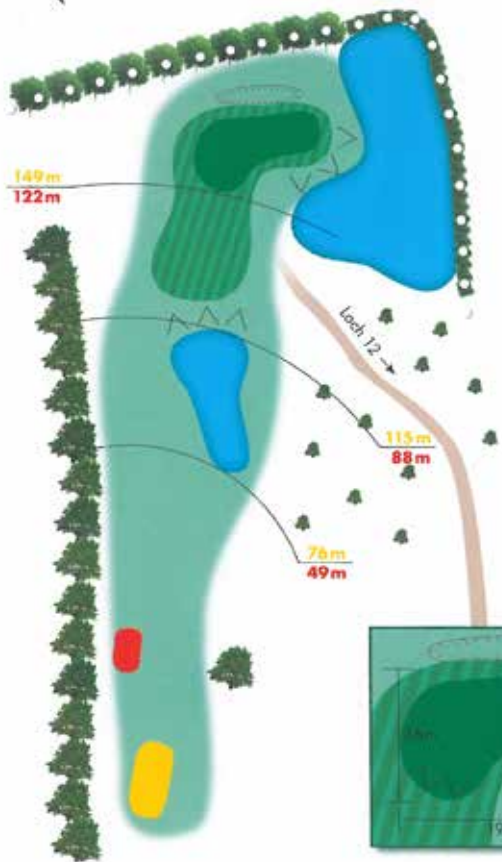

Nur 25 km und damit knapp 25 Autominuten südlich von Hamburgs City liegt der bereits 1957 gegründete Country-Club inmitten der hügeligen Endmoränenlandschaft des Elbe-Urstromtals.

Seit dem Redesign des klassischen Morrison-Platzes durch den renommierten Architekten David Krause ist sich die Fachwelt einig: Der Parkland-Course gehört zu denen in Deutschland, die man einmal gespielt haben muss. Auch die anonymen Tester der unabhängigen Wertegemeinschaft "The Leading Golf Courses Of Germany" machen es amtlich: Der traditionsreiche Hittfelder Platz gehört dank der ausgezeichneten Pflege nicht nur zu den schönsten, sondern auch zu den anspruchsvollsten und qualitativ hochwertigsten.

"Mehr sein als scheinen" - dieses hanseatische Selbstverständnis zeichnet seit 50 Jahren die erste Golfadresse im Süden Hamburgs aus.

	Wetterschutzhütte		Auslinie
	Damenabschlag		nächstes Loch
	Herrenabschlag		Asphaltstrasse
	Bunker		Sandweg
	100 m*		Baum
	150 m*		Hecke
	200 m*		Teich
	Sprinklerdeckel*		Mulde
	Ampel		Hügel
	Zaun		Gefälle
	weiß / Fahnenposition vorne		
	rot / Fahnenposition mitte		
	gelb / Fahnenposition hinten		

233 m
195 m

231 m
171 m

12
Par 4
Hcp. 8

H
351 m

D
294 m

13
Par 3
Hcp. 16

H
162 m

D
135 m

14
Per 5
Hcp. 4

H
477 m

D
388 m

16
Par 3
Hcp. 14

H
144m

D
118m

17
Par 4
Hcp. 12

H
374m