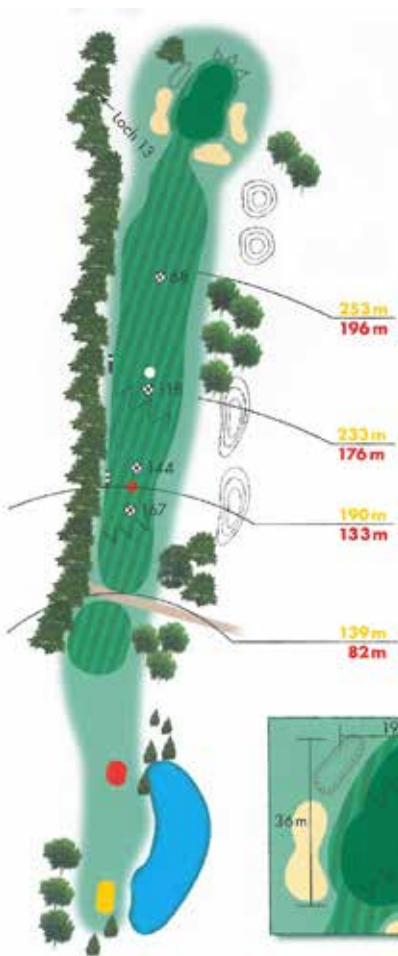

Nur 25 km und damit knapp 25 Autominuten südlich von Hamburgs City liegt der bereits 1957 gegründete Country-Club inmitten der hügeligen Endmoränenlandschaft des Elbe-Urstromtals.

Seit dem Redesign des klassischen Morrison-Platzes durch den renommierten Architekten David Krause ist sich die Fachwelt einig: Der Parkland-Course gehört zu denen in Deutschland, die man einmal gespielt haben muss. Auch die anonymen Tester der unabhängigen Wertegemeinschaft "The Leading Golf Courses Of Germany" machen es amtlich: Der traditionsreiche Hittfelder Platz gehört dank der ausgezeichneten Pflege nicht nur zu den schönsten, sondern auch zu den anspruchsvollsten und qualitativ hochwertigsten.

Clubhouse →

9
Par 4
Hcp. 5

H
347 m

D
286 m

331 m
170 m

309 m
148 m

186 m
125 m

← Loch 11

10
Par 3
Hcp. 18

H
129m

D
107m

116m
94m
107m
85m

← Loch 12

11
Par 4
Hcp. 6

H
377 m

D
317 m

233 m
195 m

231 m
171 m

12
Par 4
Hcp. 8

H
351 m

D
294 m

13
Par 3
Hcp. 16

H
162 m

D
135 m