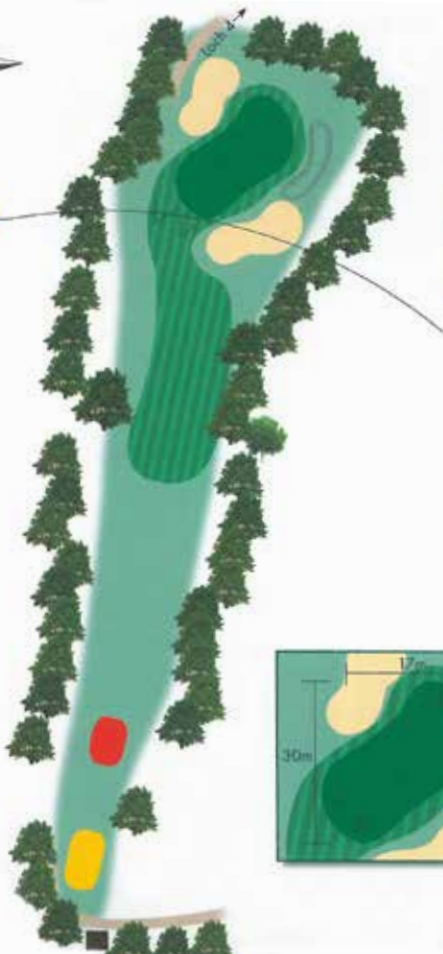

Nur 25 km und damit knapp 25 Autominuten südlich von Hamburgs City liegt der bereits 1957 gegründete Country-Club inmitten der hügeligen Endmoränenlandschaft des Elbe-Urstromtals.

Seit dem Redesign des klassischen Morrison-Platzes durch den renommierten Architekten David Krause ist sich die Fachwelt einig: Der Parkland-Course gehört zu denen in Deutschland, die man einmal gespielt haben muss. Auch die anonymen Tester der unabhängigen Wertegemeinschaft "The Leading Golf Courses Of Germany" machen es amtlich: Der traditionsreiche Hittfelder Platz gehört dank der ausgezeichneten Pflege nicht nur zu den schönsten, sondern auch zu den anspruchsvollsten und qualitativ hochwertigsten.

"Mehr sein als scheinen" - dieses hanseatische Selbstverständnis zeichnet seit 50 Jahren die erste Golfadresse im Süden Hamburgs aus.

	Wetterschutzhütte		Auslinie
	Damenabschlag		nächstes Loch
	Herrenabschlag		Asphaltstrasse
	Bunker		Sandweg
	100 m*		Baum
	150 m*		Hecke
	200 m*		Teich
	Sprinklerdeckel*		Mulde
	Ampel		Hügel
	Zaun		Gefälle
	weiß / Fahnenposition vorne		
	rot / Fahnenposition mitte		
	gelb / Fahnenposition hinten		

* alle Entfernungen gemessen bis Vorderkante Grün

1
Par 4
Hcp. 13

H
308 m

D
257 m

193 m
140 m

143 m
90 m

2
Par 4
Hcp. 9

H
307 m

D
255 m

225 m
173 m
210 m
158 m

143m
114m

3
Par 3
Hcp. 15

H
157 m

D
128 m

4
Par 4
Hcp. 7

H
370 m