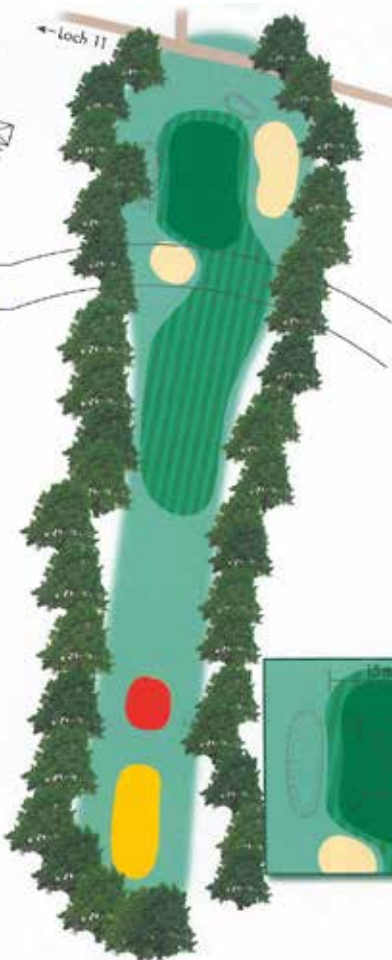

"Mehr sein als scheinen" - dieses hanseatische Selbstverständnis zeichnet seit 50 Jahren die erste Golfadresse im Süden Hamburgs aus.

	Wetterschutzhütte		Auslinie
	Damenabschlag		nächstes Loch
	Herrenabschlag		Asphaltstrasse
	Bunker		Sandweg
	100 m*		Baum
	150 m*		Hecke
	200 m*		Teich
	Sprinklerdeckel*		Mulde
	Ampel		Hügel
	Zaun		Gefälle
	weiß / Fahnenposition vorne		
	rot / Fahnenposition mitte		
	gelb / Fahnenposition hinten		

216 m

263 m

193 m

242 m

173 m

213 m

143 m

← Loch 10

Clubhouse →

9
Par 4
Hcp. 5

H
347 m

D
286 m

331 m
170 m

309 m
148 m

186 m
125 m

← Loch 11

10
Par 3
Hcp. 18

H
129m

D
107m

116m
94m
107m
85m

← Loch 12

11
Par 4
Hcp. 6

H
377 m

D
317 m