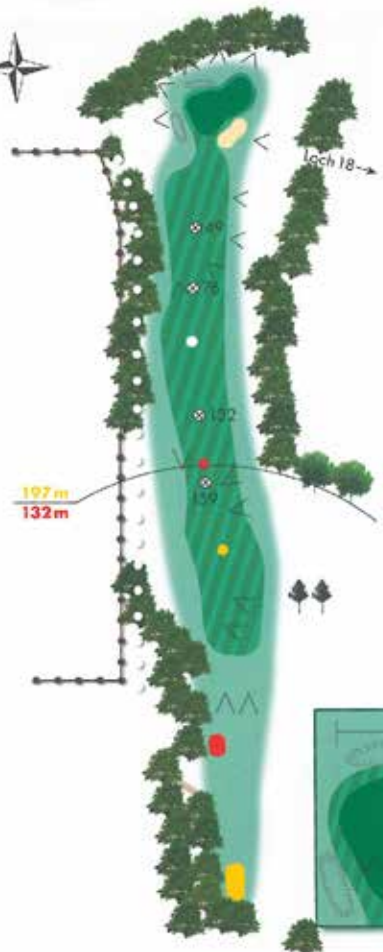

Nur 25 km und damit knapp 25 Autominuten südlich von Hamburgs City liegt der bereits 1957 gegründete Country-Club inmitten der hügeligen Endmoränenlandschaft des Elbe-Urstromtals.

Seit dem Redesign des klassischen Morrison-Platzes durch den renommierten Architekten David Krause ist sich die Fachwelt einig: Der Parkland-Course gehört zu denen in Deutschland, die man einmal gespielt haben muss. Auch die anonymen Tester der unabhängigen Wertegemeinschaft "The Leading Golf Courses Of Germany" machen es amtlich: Der traditionsreiche Hittfelder Platz gehört dank der ausgezeichneten Pflege nicht nur zu den schönsten, sondern auch zu den anspruchsvollsten und qualitativ hochwertigsten.

233 m
195 m

231 m
171 m

12
Par 4
Hcp. 8

H
351 m

D
294 m

13
Par 3
Hcp. 16

H
162 m

D
135 m

14
Per 5
Hcp. 4

H
477 m

D
388 m

16
Par 3
Hcp. 14

H
144m

D
118m

17
Par 4
Hcp. 12

H
374m

D
307m

Clubhaus

18

Par 4
Hcp. 2

H

334 m

D

274 m