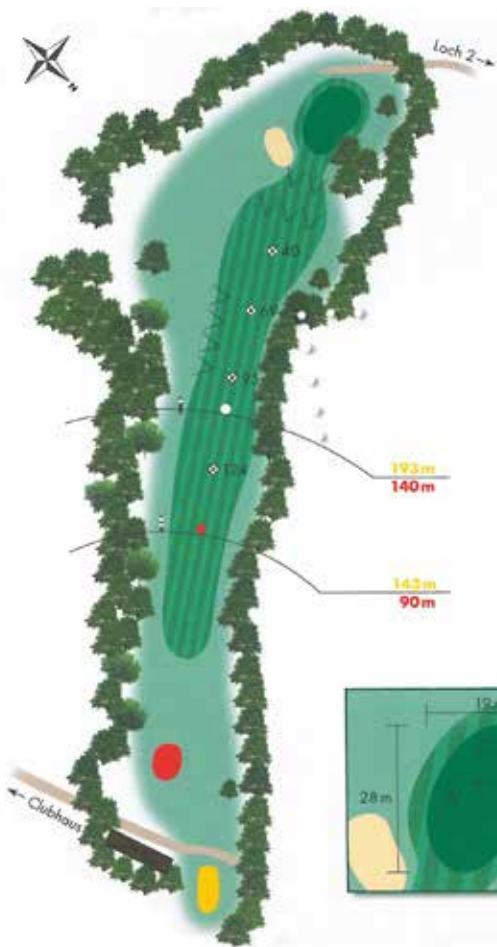

Nur 25 km und damit knapp 25 Autominuten südlich von Hamburgs City liegt der bereits 1957 gegründete Country-Club inmitten der hügeligen Endmoränenlandschaft des Elbe-Urstromtals.

Seit dem Redesign des klassischen Morrison-Platzes durch den renommierten Architekten David Krause ist sich die Fachwelt einig: Der Parkland-Course gehört zu denen in Deutschland, die man einmal gespielt haben muss. Auch die anonymen Tester der unabhängigen Wertegemeinschaft "The Leading Golf Courses Of Germany" machen es amtlich: Der traditionsreiche Hittfelder Platz gehört dank der ausgezeichneten Pflege nicht nur zu den schönsten, sondern auch zu den anspruchsvollsten und qualitativ hochwertigsten.

"Hard, Par, Easy Bogey" -
diesem herausfordernden Anspruch macht der Meisterschaftsplatz alle Ehre.

Der Club verstand und versteht sich aber auch als Oase der Entspannung mit vielfältigen anderen sportlichen Aktivitäten wie Schwimmen, Reiten, Tennis sowie Eisstockschießen im Winter. Die Clubgastronomie lädt mit ihrem viel gelobten Angebot an Speisen und Getränken noch der Runde ein. Die Atmosphäre im Restaurant mit Kamin ist ebenso einzigartig wie der Blick von der Terrasse über die Bahnen 16 bis 18 und über die Vierlande bis nach Geesthacht.

"Mehr sein als scheinen" - dieses hanseatische Selbstverständnis zeichnet seit 50 Jahren die erste Golfadresse im Süden Hamburgs aus.

	Wetterschutzhütte		Auslinie
	Damenabschlag		nächstes Loch
	Herrenabschlag		Asphaltstrasse
	Bunker		Sandweg
	100 m*		Baum
	150 m*		Hecke
	200 m*		Teich
	Sprinklerdeckel*		Mulde
	Ampel		Hügel
	Zaun		Gefälle
	weiß / Fahnenposition vorne		
	rot / Fahnenposition mitte		
	gelb / Fahnenposition hinten		

* alle Entfernungen gemessen bis Vorderkante Grün

1
Par 4
Hcp. 13

H
308 m

D
257 m

193 m
140 m

143 m
90 m

2
Par 4
Hcp. 9

H
307 m