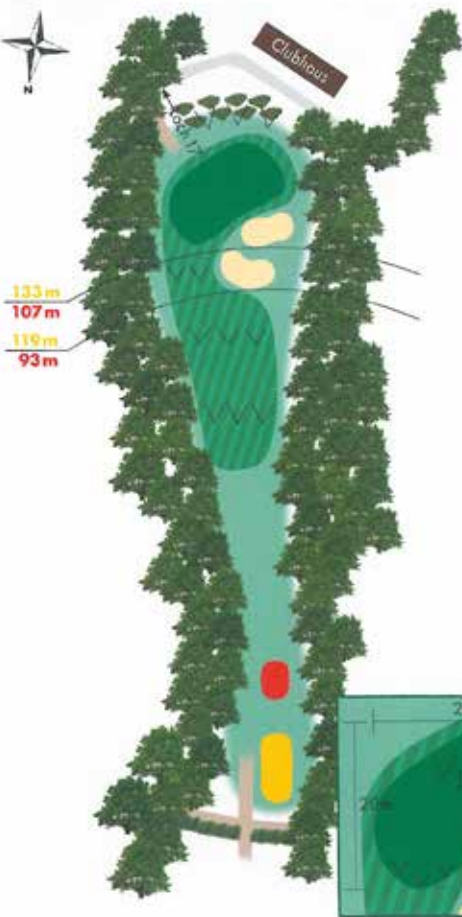

"Mehr sein als scheinen" - dieses hanseatische Selbstverständnis zeichnet seit 50 Jahren die erste Golfadresse im Süden Hamburgs aus.

	Wetterschutzhütte		Auslinie
	Damenabschlag		nächstes Loch
	Herrenabschlag		Asphaltstrasse
	Bunker		Sandweg
	100 m*		Baum
	150 m*		Hecke
	200 m*		Teich
	Sprinklerdeckel*		Mulde
	Ampel		Hügel
	Zaun		Gefälle
	weiß / Fahnenposition vorne		
	rot / Fahnenposition mitte		
	gelb / Fahnenposition hinten		

10
Par 3
Hcp. 18

H
129m

D
107m

116m
94m
107m
85m

← Loch 12

11
Par 4
Hcp. 6

H
377 m

D
317 m

233 m
195 m

231 m
171 m

12
Par 4
Hcp. 8

H
351 m

D
294 m

13
Par 3
Hcp. 16

H
162 m

D
135 m

14
Per 5
Hcp. 4

H
477 m

D
388 m

16
Par 3
Hcp. 14

H
144m

D
118m

17
Par 4
Hcp. 12

H
374m