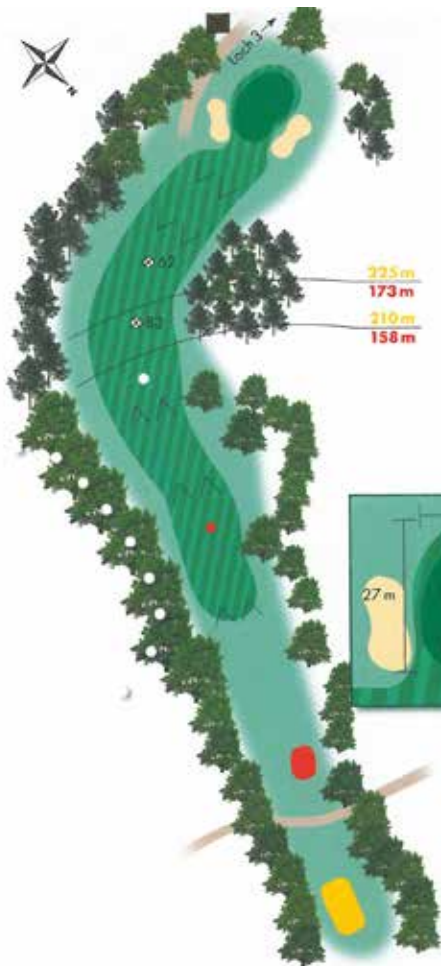

"Mehr sein als scheinen" - dieses hanseatische Selbstverständnis zeichnet seit 50 Jahren die erste Golfadresse im Süden Hamburgs aus.

	Wetterschutzhütte		Auslinie
	Damenabschlag		nächstes Loch
	Herrenabschlag		Asphaltstrasse
	Bunker		Sandweg
	100 m*		Baum
	150 m*		Hecke
	200 m*		Teich
	Sprinklerdeckel*		Mulde
	Ampel		Hügel
	Zaun		Gefälle
	weiß / Fahnenposition vorne		
	rot / Fahnenposition mitte		
	gelb / Fahnenposition hinten		

* alle Entfernungen gemessen bis Vorderkante Grün

1
Par 4
Hcp. 13

H
308 m

D
257 m

193 m
140 m

143 m
90 m

2
Par 4
Hcp. 9

H
307 m

D
255 m

225 m
173 m
210 m
158 m

143m
114m

3
Par 3
Hcp. 15

H
157 m

D
128 m

4
Par 4
Hcp. 7

H
370 m

7
Par 3
Hcp. 17

H
197 m

D
157 m

Loch 9

8
Par 4
Hcp. 1

H
375 m

D
306 m

286 m