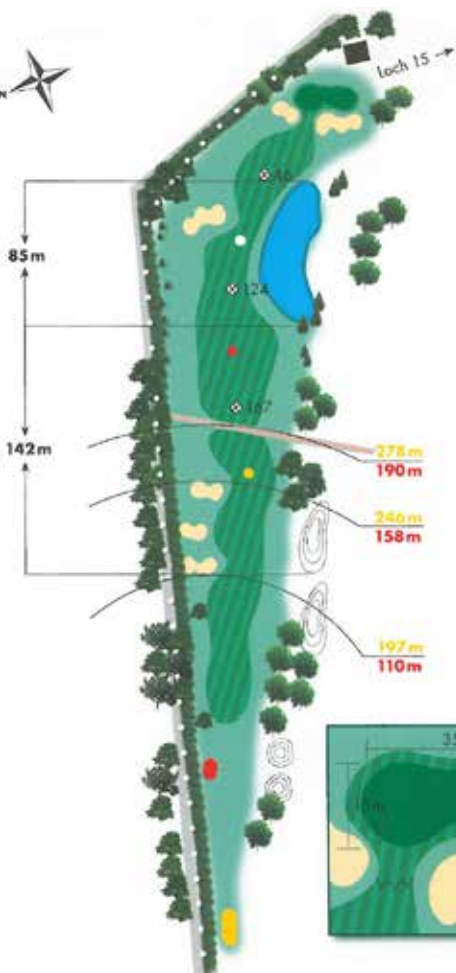

Nur 25 km und damit knapp 25 Autominuten südlich von Hamburgs City liegt der bereits 1957 gegründete Country-Club inmitten der hügeligen Endmoränenlandschaft des Elbe-Urstromtals.

Seit dem Redesign des klassischen Morrison-Platzes durch den renommierten Architekten David Krause ist sich die Fachwelt einig: Der Parkland-Course gehört zu denen in Deutschland, die man einmal gespielt haben muss. Auch die anonymen Tester der unabhängigen Wertegemeinschaft "The Leading Golf Courses Of Germany" machen es amtlich: Der traditionsreiche Hittfelder Platz gehört dank der ausgezeichneten Pflege nicht nur zu den schönsten, sondern auch zu den anspruchsvollsten und qualitativ hochwertigsten.

10
Par 3
Hcp. 18

H
129m

D
107m

116m
94m
107m
85m

← Loch 12

11
Par 4
Hcp. 6

H
377 m

D
317 m

233 m
195 m

231 m
171 m

12
Par 4
Hcp. 8

H
351 m

D
294 m

13
Par 3
Hcp. 16

H
162 m

D
135 m

14
Per 5
Hcp. 4

H
477 m

D
388 m

16
Par 3
Hcp. 14

H
144m

D
118m

17
Par 4
Hcp. 12

H
374m