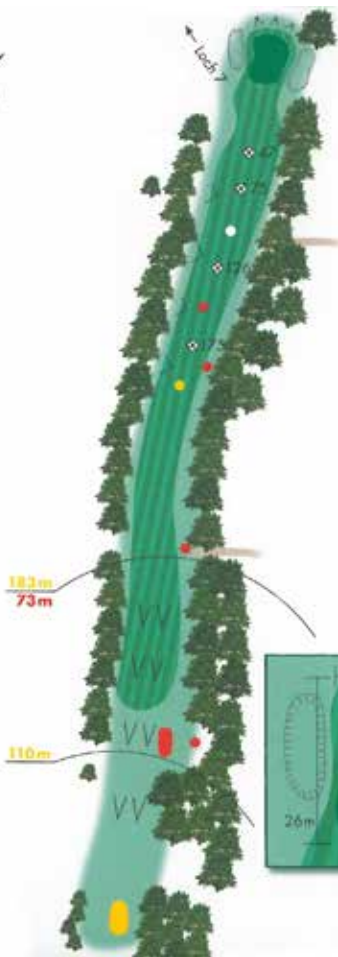

183m
73m

110m

6
Par 5
Hcp. 3

H
505 m

D
397 m